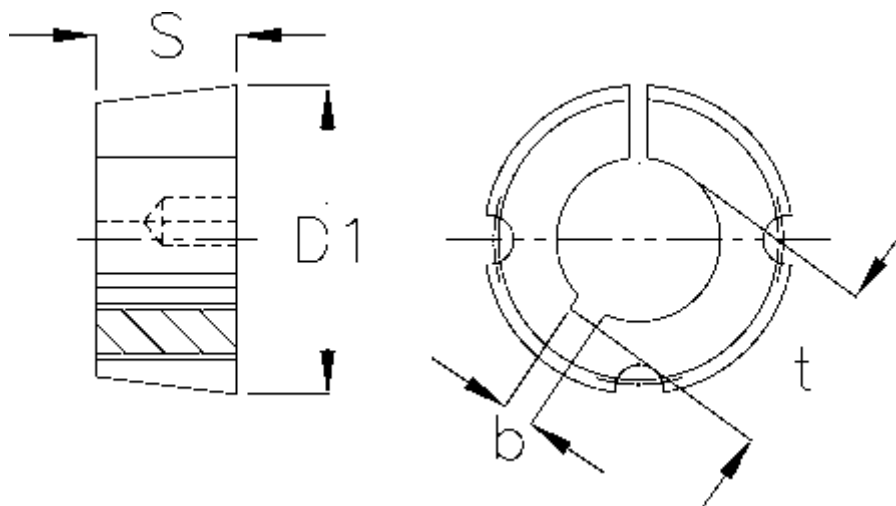

Varenummer: 6160401615015
Beskrivelse: Taperbøsning 1615 boring $\varnothing 15$ mm

Mål

b	= 5
Boring	= 15
Bøsningstype	= 1615
D1	= 57
Overførsel moment	= 486
S	= 38,1
Skruestørrelse	= 3/8 x 5/8"
t	= 17.3